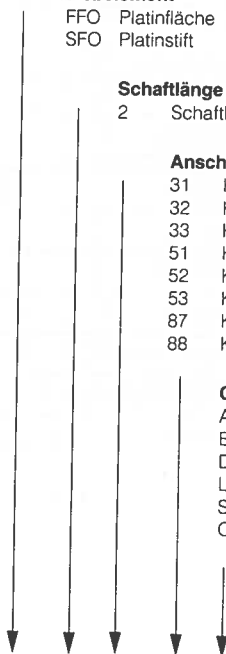

Produktübersicht

OPF 52 (PPT)

Elektrotyp

0 Standardausführung

Meßelement

FFO Platinfläche
SFO Platinstift

Schaftlänge

2 Schaftlänge: 120 mm

Anschlußkabel

31 Kabeldurchmesser 3,2 mm, Länge 1 m
32 Kabeldurchmesser 3,2 mm, Länge 2 m
33 Kabeldurchmesser 3,2 mm, Länge 3 m
51 Kabeldurchmesser 5 mm, Länge 1 m
52 Kabeldurchmesser 5 mm, Länge 2 m
53 Kabeldurchmesser 5 mm, Länge 3 m
87 Kabeldurchmesser 3,2 mm, variable Länge in m
88 Kabeldurchmesser 5 mm, variable Länge in m

Geräteanschluß

A Geräteanschluß über Aderendhülsen
B BNC-Stecker
D DIN-Stecker
L Lemo-Stecker
S Schützinger-Stecker
O Kabel nicht konfektioniert

OPF 52-

vollständiger Bestellcode

Endress+Hauser
Conducta GmbH+Co.
Postfach 10 01 54
70826 Gerlingen

Tel. (0 71 56) 209-0
Fax (0 71 56) 2 81 58

Endress+Hauser
Conducta